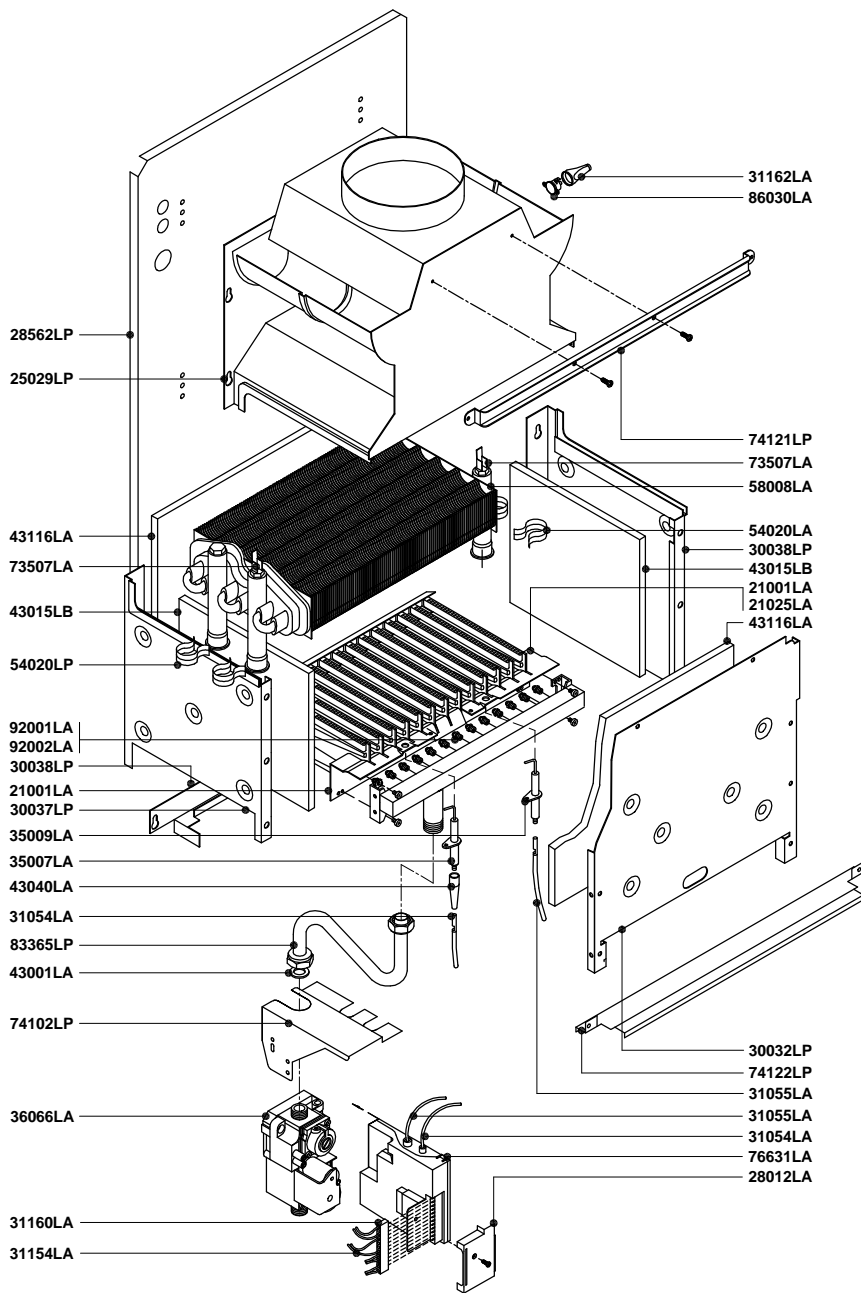

POS.	CODE	DESCRIPTION	UdeM	Q.TE	NOTE
Date:	Echelle:	Dessiné par:	Contrôlé par:	Approuvé par:	Bureau:
06.09.2000		Ugolini	Nisi		TECNICO
Object / Description:					Code n.:
CHAUDIÈRES MURALES A GAZ HABILLAGE EXTERIEUR ET CHASSIS mod. RBC 20 E - RBS 20 E			 <small>Bruciatori di gas - Gasolio - Nafta - Caldaie murali Caldaie in ghisa - Caldaie ad accumulo</small> <small>Via Pantanelli, 164 - 61025 Loc. Montelabbate (PU), Tel. +39 0721 498822 - Fax. +39 0721 499815 Email: tecnico@radiant - export@radiant.it Internet: http://www.radiant.it</small>		
<small>LES DONNEES TECHNIQUES ET LES DIMENSIONS NE NOUS ENGAGENT NULLEMENT. PAR ALLEURS NOTRE SOCIETE SE RESERVE LE DROIT D'APPORTER DES MODIFICATIONS SANS PREAVIS. NOUS DECLINONS EGALEMENT TOUTE RESPONSABILITE POUR LES INEXACTITUDES EVENTUELLES CONTENUES DANS CET OPUSCULE SI ELLES DERIVENT D'UNE ERREUR D'IMPRESSION OU DE TRANSCRIPTION</small>			None du file:		Fiche n.:
					0020 09.2000 TM

POS.	CODE	DESCRIPTION	UdeM	Q.TE	NOTE	
Date:	Echelle:	Dessiné par:	Contrôlé par:	Approuvé par:	Bureau:	
06.09.2000		Ugolini	Nisi		TECNICO	
Object / Description:		Code n.:		Met. G.P.L.		
CHAUDIÈRES MURALES A GAZ CIRCUIT IDRAULIQUE mod. RBC 20 E - RBS 20 E						
<small>LES DONNÉES TECHNIQUES ET LES DIMENSIONS NE NOUS ENGAGENT NULLEMENT. PAR AILLEURS NOTRE SOCIÉTÉ SE RÉSERVE LE DROIT D'APPORTER DES MODIFICATIONS SANS PRÉAVIS. NOUS DECLINONS ÉGALEMENT TOUTE RESPONSABILITÉ POUR LES INEXACTITUDES ÉVENTUELLES CONTENUES DANS CET OPUSCULE SI ELLES DERIVENT D'UNE ERREUR D'IMPRESSION OU DE TRANSCRIPTION</small>			 <small>Bruciatori di gas - Gasolio - Nafta - Caldaie murali Caldaie in ghisa - Caldaie ad accumulato</small> <small>Via Pantanelli, 164 - 61025 Loc. Montelabbate (PU), Tel. +39 0721 498822 - Fax. +39 0721 499815 Email: tecnico@radiant - export@radiant.it Internet: http://www.radiant.it</small>		<small>None du file:</small>	
			<small>Fiche n.:</small>		0020_09.2000_1	