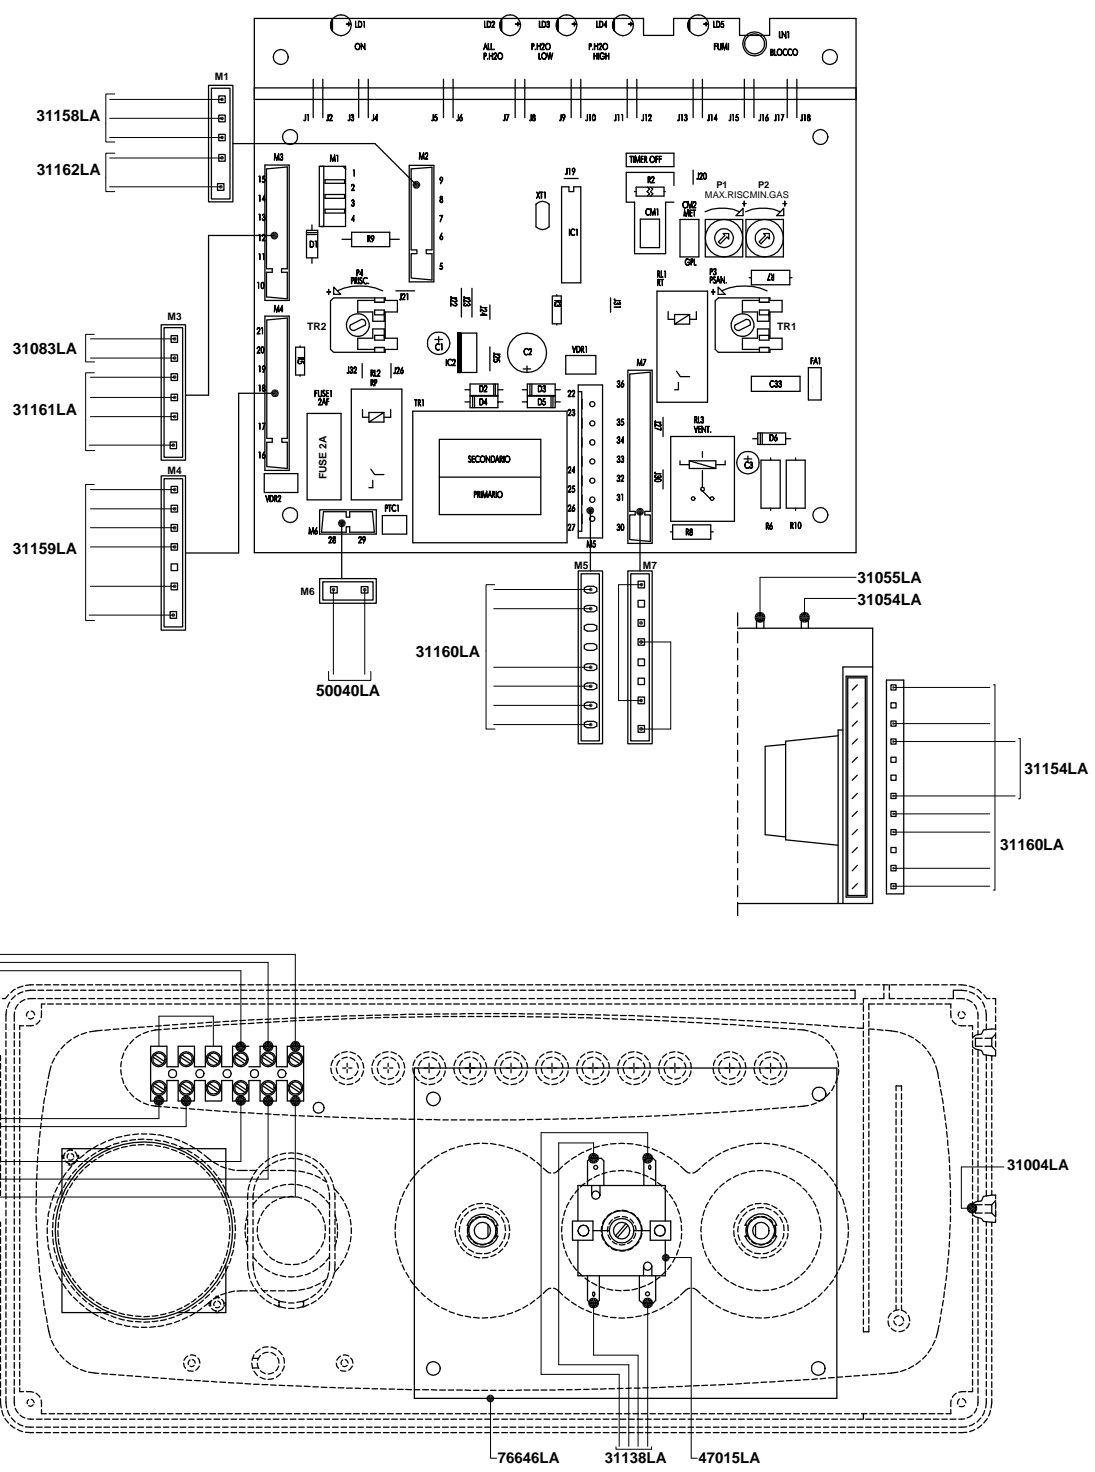

POS.	CODE	DESCRIPTION	UdaM	Q.TE	NOTE
Date:	Echelle:	Dessiné par:	Contrôlé par:	Approuvé par:	Bureau:
06.09.2000		Ugolini	Nisi		TECNICO
Object / Description:			Code n.:	Met.	G.P.L.
CHAUDIÈRES MURALES A GAZ SYSTEME ELECTRIQUE (A TIRAGE NATUREL) RBC 20 E			Bruciatori di gas - Gasolio - Nafta - Caldaie murali Caldaie in ghisa - Caldaie ad accumulo Via Pantanelli, 164 - 61025 Loc. Montelabbate (PU) Tel. +39 0721 498822 - Fax. +39 0721 499815 Email: tecnico@radiant - export@radiant.it Internet: http://www.radiant.it		
LES DONNÉES TECHNIQUES ET LES DIMENSIONS NE NOUS ENGAGENT NULLEMENT. PAR AILLEURS NOTRE SOCIÉTÉ SE RÉSERVE LE DROIT D'APPORTER DES MODIFICATIONS SANS PRÉAVIS. NOUS DÉCLINONS ÉGALEMENT TOUTE RESPONSABILITÉ POUR LES INEXACTITUDES ÉVENTUELLES CONTENUES DANS CET OPUSCULE SI ELLES DERIVENT D'UNE ERREUR D'IMPRESSION OU DE TRANSCRIPTION				None du file:	
				Fiche n.:	
				0020 09.2000 EAE