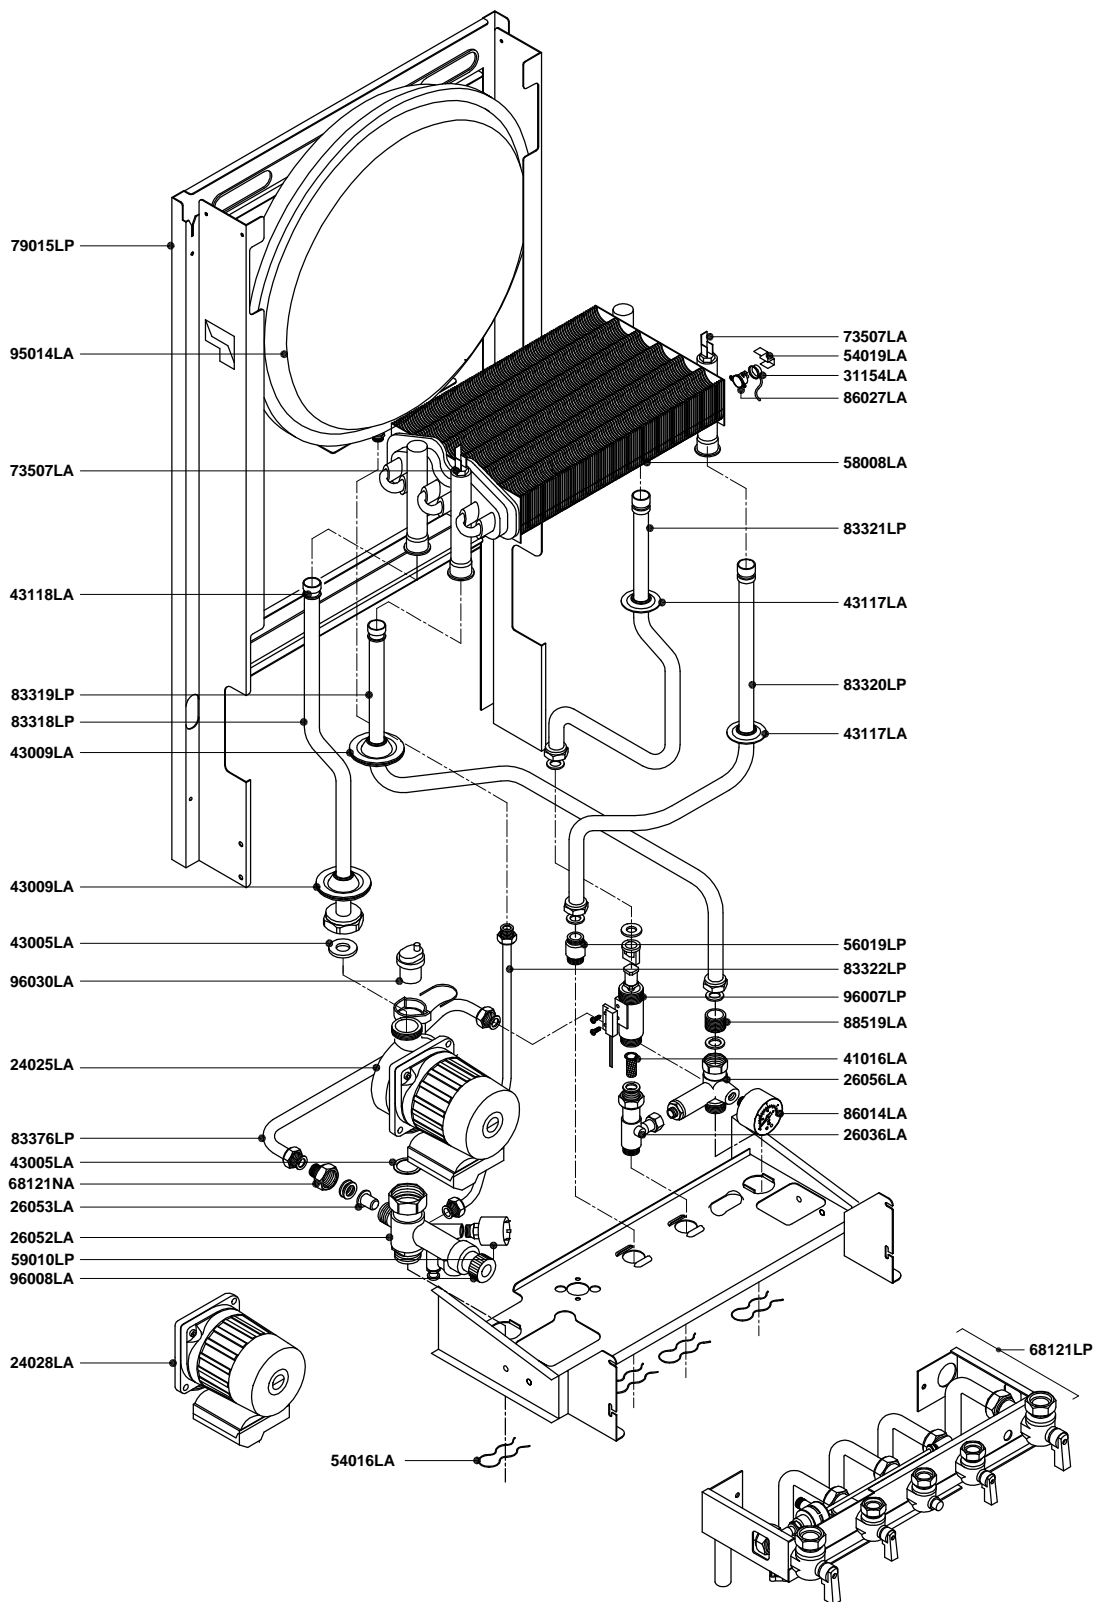

POS.	CODE	DESCRIPTION	UdeM	Q.TE	NOTE	
Date:	Echelle:	Dessiné par:	Contrôlé par:	Approuvé par:	Bureau:	
06.09.2000		Ugolini	Nisi		TECNICO	
Object / Description:		Code n.:		Met. G.P.L.		
CHAUDIÈRES MURALES A GAZ CIRCUIT IDRAULIQUE mod. RBC 20 E - RBS 20 E						
<small>LES DONNÉES TECHNIQUES ET LES DIMENSIONS NE NOUS ENGAGENT NULLEMENT. PAR AILLEURS NOTRE SOCIÉTÉ SE RÉSERVE LE DROIT D'APPORTER DES MODIFICATIONS SANS PRÉAVIS. NOUS DECLINONS ÉGALEMENT TOUTE RESPONSABILITÉ POUR LES INEXACTITUDES ÉVENTUELLES CONTENUES DANS CET OPUSCULE SI ELLES DERIVENT D'UNE ERREUR D'IMPRESSION OU DE TRANSCRIPTION</small>			 <small>Bruciatori di gas - Gasolio - Nafta - Caldaie murali Caldaie in ghisa - Caldaie ad accumulato</small> <small>Via Pantanelli, 164 - 61025 Loc. Montelabbate (PU), Tel. +39 0721 498822 - Fax. +39 0721 499815 Email: tecnico@radiant - export@radiant.it Internet: http://www.radiant.it</small>		<small>None du file:</small>	
			<small>Fiche n.:</small>		0020_09.2000_1	