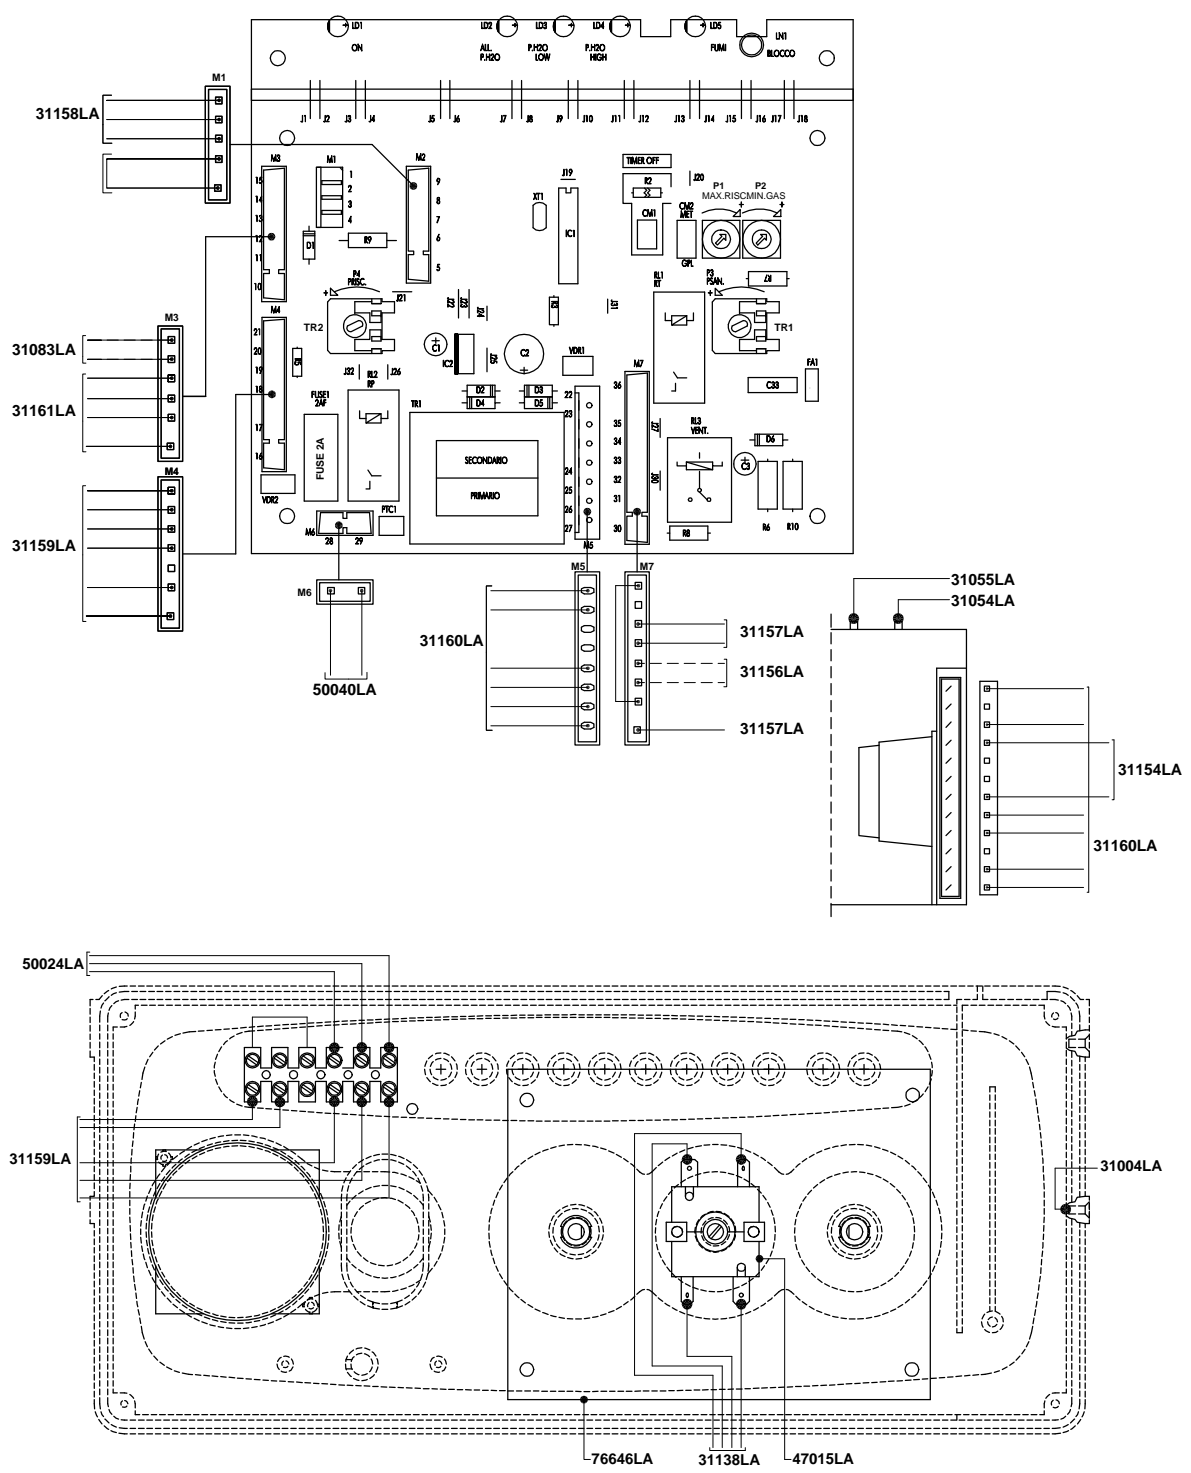

POS.	CODE	DESCRIPTION	UdeM	Q.TE	NOTE
Date:	Echelle:	Dessiné par:	Contrôlé par:	Approuvé par:	Bureau:
06.09.2000		Ugolini	Nisi		TECNICO
Object / Description:				Code n.:	Met. G.P.L.
CHAUDIERES MURALES A GAZ SYSTEME ELECTRIQUE (A VENTOUSE) mod. RBS 20 E					
LES DONNEES TECHNIQUES ET LES DIMENSIONS NE NOUS ENGAGENT NULLEMENT. PAR AILLEURS NOTRE SOCIETE SE RESERVE LE DROIT D'APPORTER DES MODIFICATIONS SANS PREAVIS. NOUS DECLINONS EGALEMENT TOUTE RESPONSABILITE POUR LES INEXACTITUDES EVENTUELLES CONTENUES DANS CET OPUSCULE SI ELLES DERIVENT D'UNE ERREUR D'IMPRESSION OU DE TRANSCRIPTION					Bruciatori di gas - Gasolio - Nafta - Caldaie murali Caldaie in ghisa - Caldaie ad accumulo Via Pantanelli, 164 - 61025 Loc. Montelabbate (PU) Tel. +39 0721 498822 - Fax. +39 0721 499815 Email: tecnico@radiant - export@radiant.it Internet: http://www.radiant.it
None du file:				Fiche n.:	
				0020 09.2000 ESE