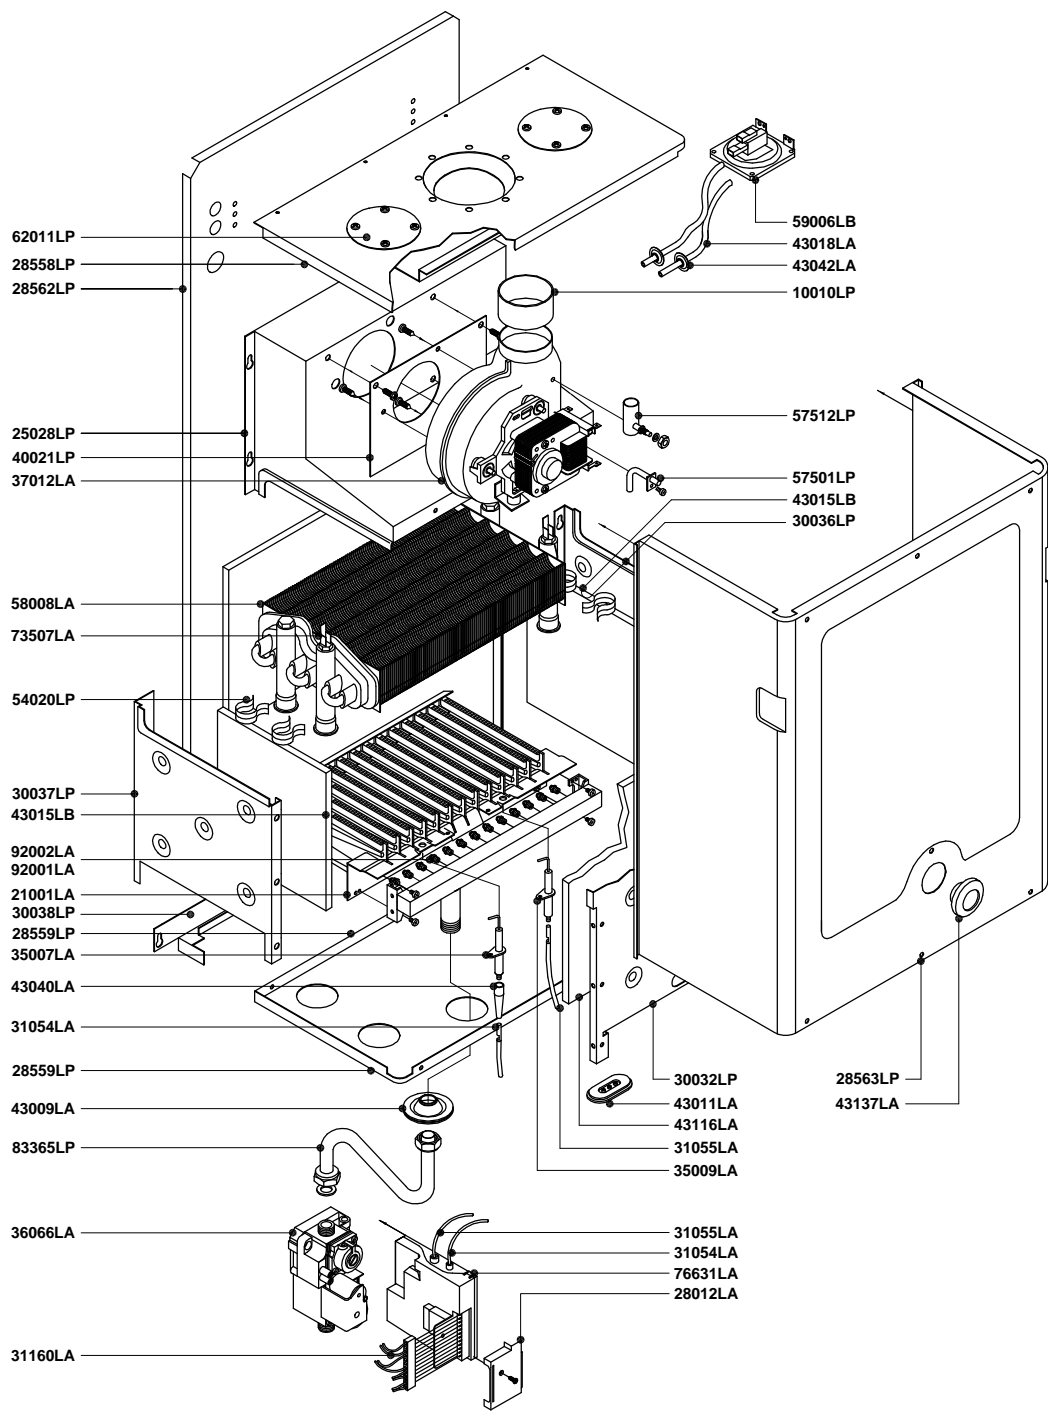

POS.	CODE	DESCRIPTION	UdaM	Q.TE	NOTE
Date:	Echelle:	Dessiné par:	Contrôlé par:	Approuvé par:	Bureau:
06.09.2000		Ugolini	Nisi		TECNICO
Object / Description:			Code n.:		
CHAUDIÈRES MURALES A GAZ PART THERMIQUE (A VENTOUSE) mod. RBS 20 E			Bruciatori di gas - Gasolio - Nafta - Caldaie murali Caldaie in ghisa - Caldaie ad accumulo Via Pantanelli, 164 - 61025 Loc. Montelabbate (PU), Tel. +39 0721 498822 - Fax. +39 0721 499815 Email: tecnico@radiant - export@radiant.it Internet: http://www.radiant.it		
LES DONNÉES TECHNIQUES ET LES DIMENSIONS NE NOUS ENGAGENT NULLEMENT. PAR AILLEURS NOTRE SOCIÉTÉ SE RÉSERVE LE DROIT D'APPORTER DES MODIFICATIONS SANS PRÉAVIS. NOUS DECLINONS ÉGALEMENT TOUTE RESPONSABILITÉ POUR LES INEXACTITUDES ÉVENTUELLES CONTENUES DANS CET OPUSCULE SI ELLES DERIVENT D'UNE ERREUR D'IMPRESSION OU DE TRANSCRIPTION			None du file:		Fiche n.:
					0020 02.2001 TSE